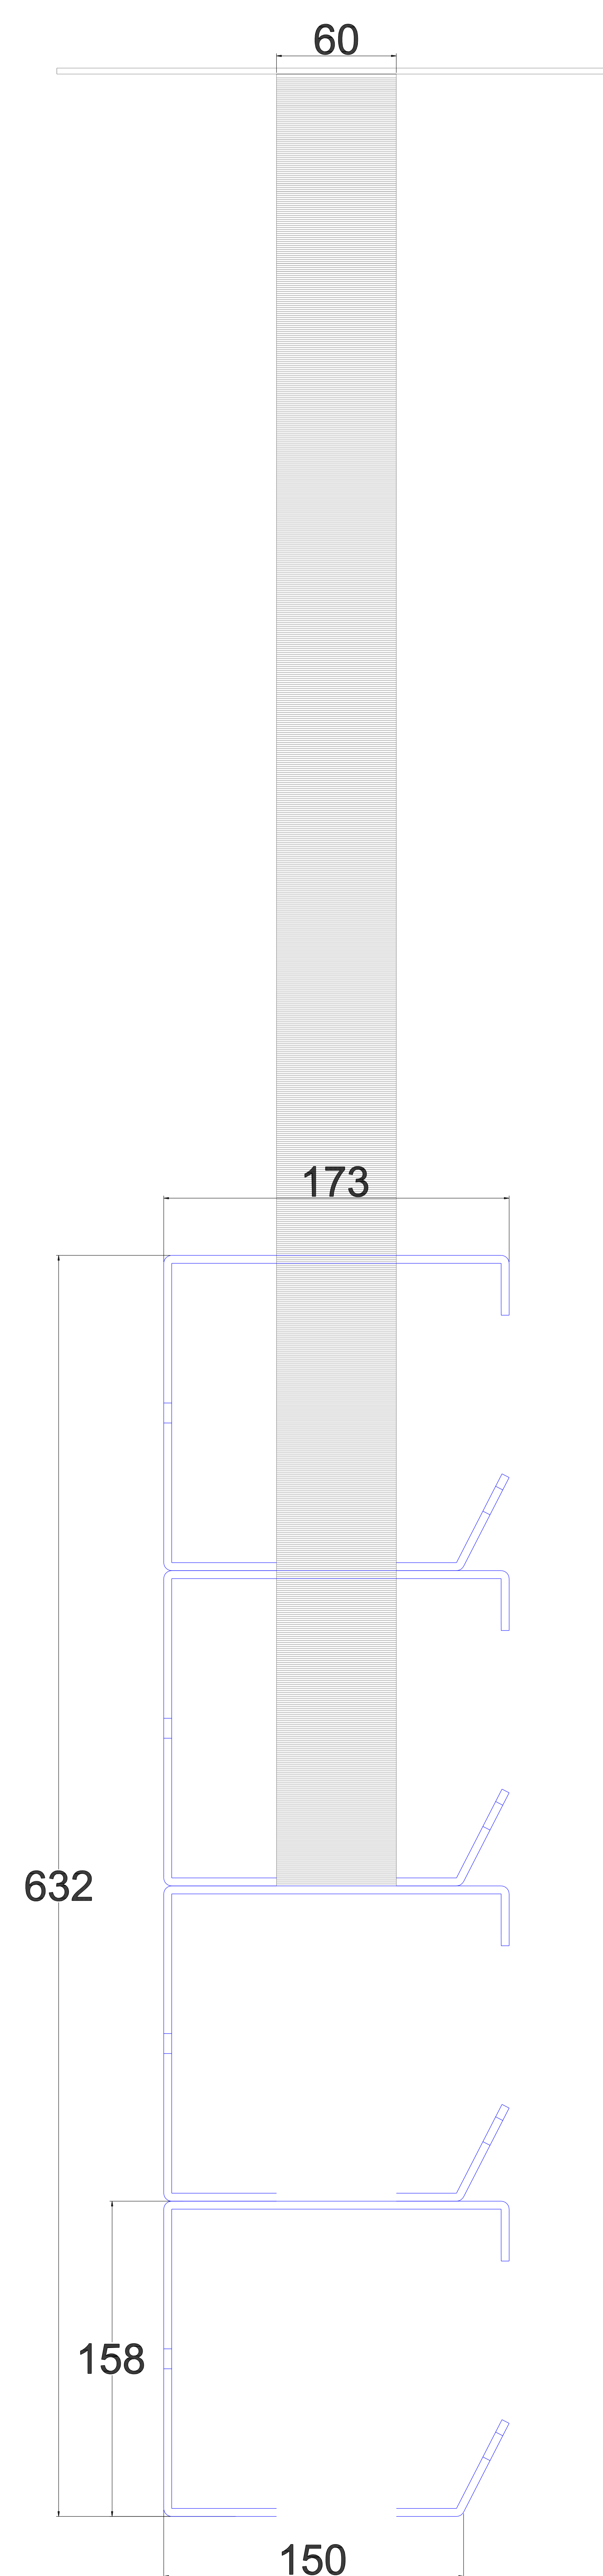

# Codice Prodotto: R900Bs24

STRUTTURA A PONTE DA SOFFITTO A 24 POSTI PER GRATTA E VINCI

Vista laterale