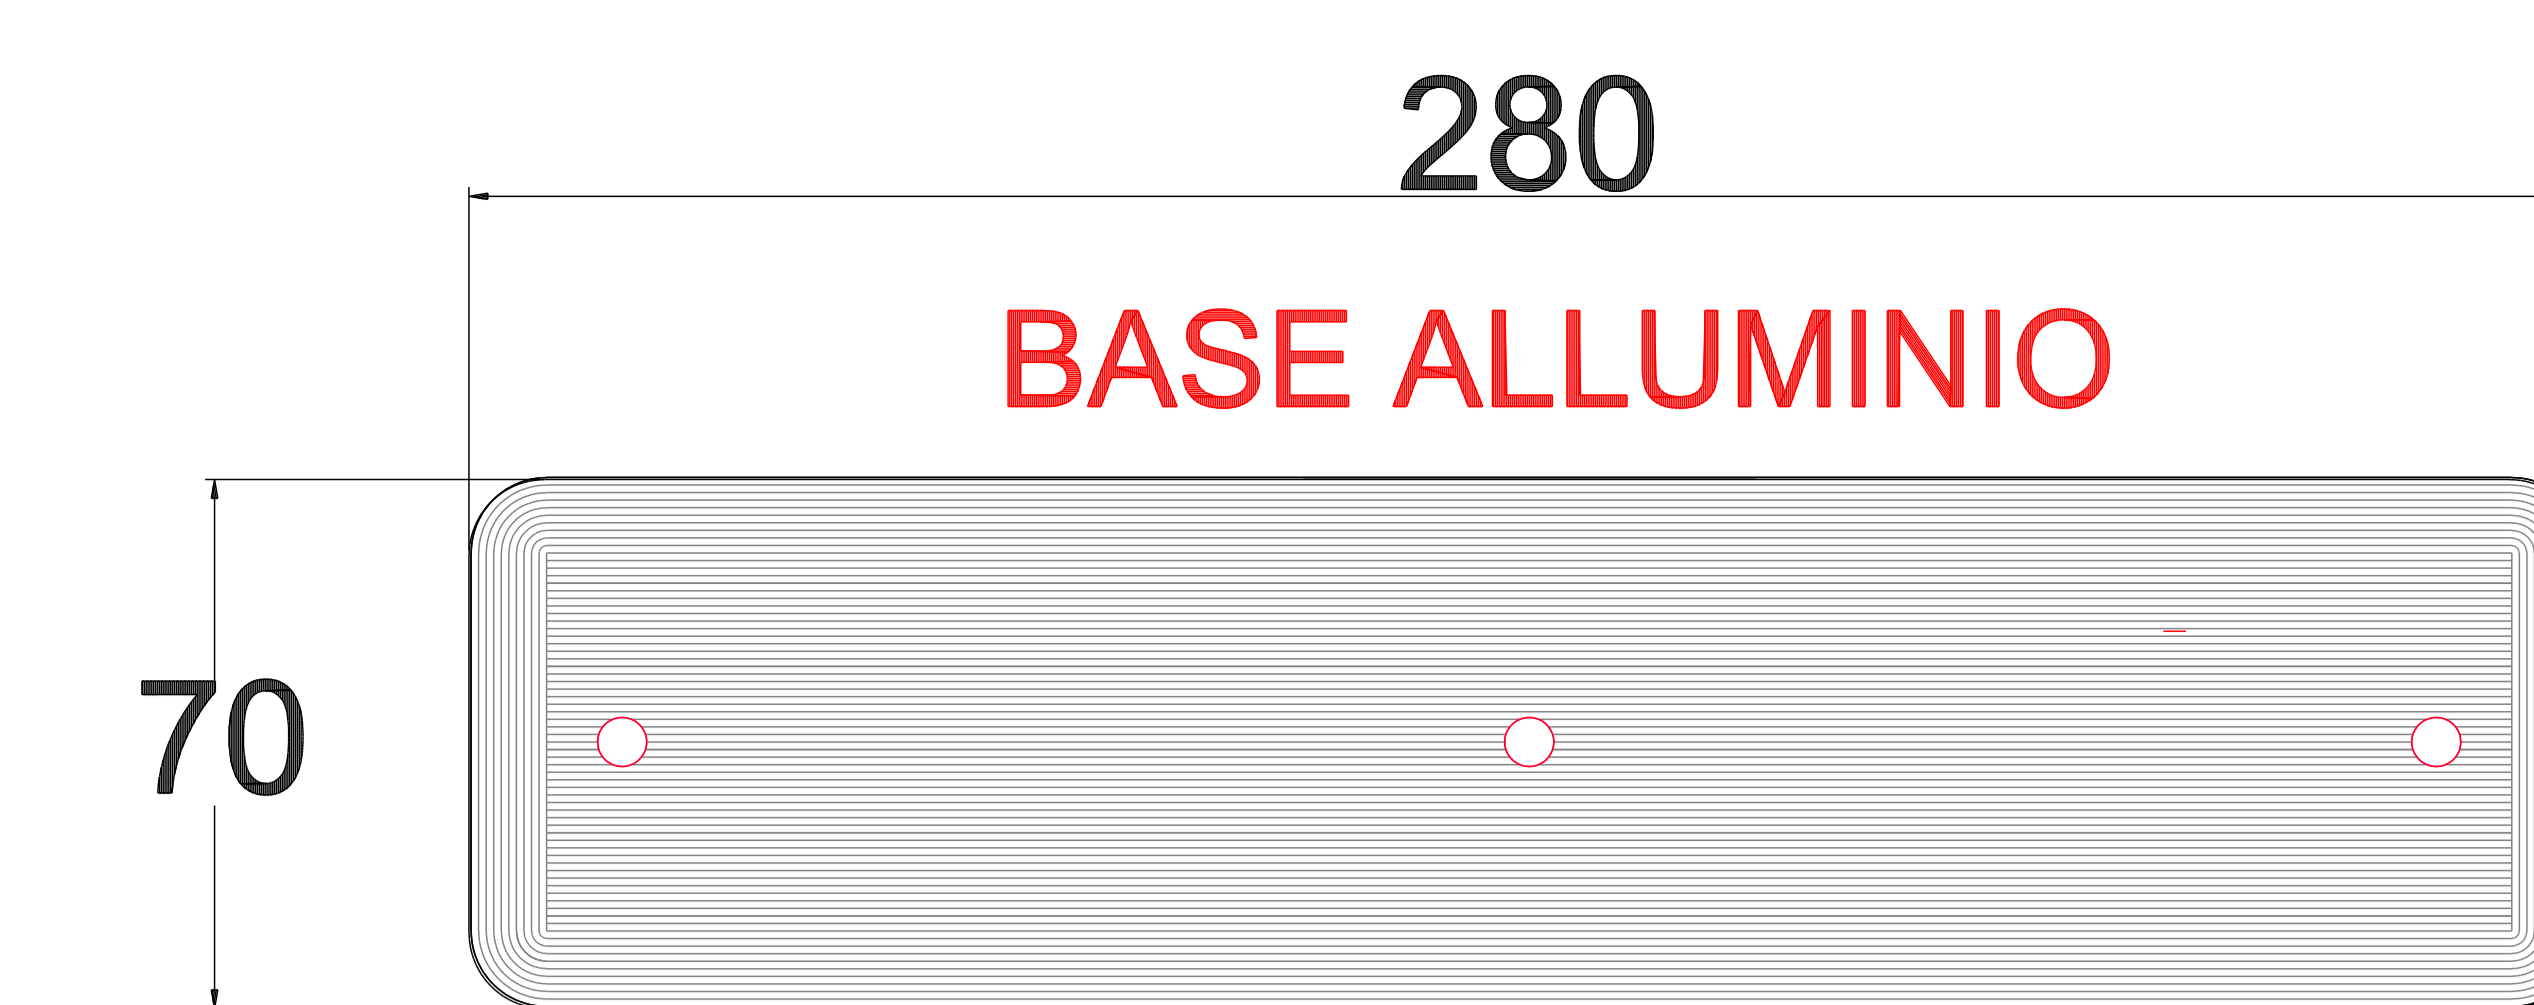

# Codice Prodotto: R900Bs24

STRUTTURA A PONTE DA SOFFITTO A 24 POSTI PER GRATTA E VINCI

Vista laterale